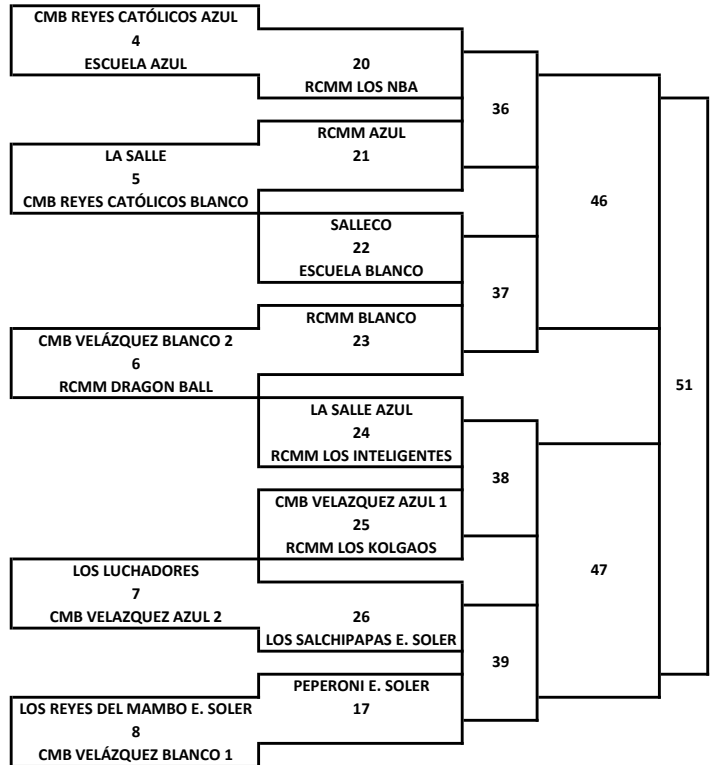

# 3X3 UNED

III TORNEO MELILLA

## MINIBASKET FEMENINO (12)

OCTAVOS CUARTOS SEMIS FINAL

## MINIBASKET MASCULINA (21)

PREVIA OCTAVOS CUARTOS SEMIS FINAL

Nº PARTIDO	HORA	PISTA DE JUEGO	Nº PARTIDO	HORA	PISTA DE JUEGO	Nº PARTIDO	HORA	PISTA DE JUEGO
1	9:20	PISTA 1	18	11:00	PISTA 3	35	13:00	PISTA 3
2	9:20	PISTA 2	19	11:20	PISTA 1	36	13:20	PISTA 2
3	9:20	PISTA 3	20	11:20	PISTA 2	37	13:20	PISTA 3
4	9:40	PISTA 1	21	11:20	PISTA 3	38	13:40	PISTA 2
5	9:40	PISTA 2	22	11:40	PISTA 1	39	13:40	PISTA 3
6	9:40	PISTA 3	23	11:40	PISTA 2	40	15:40	PISTA 1
7	10:00	PISTA 1	24	11:40	PISTA 3	41	15:40	PISTA 2
8	10:00	PISTA 2	25	12:00	PISTA 1	42	16:00	PISTA 1
9	10:00	PISTA 3	26	12:00	PISTA 2	43	16:00	PISTA 2
10	10:20	PISTA 1	27	12:00	PISTA 3	44	16:20	PISTA 1
11	10:20	PISTA 2	28	12:20	PISTA 1	45	16:20	PISTA 2
12	10:20	PISTA 3	29	12:20	PISTA 2	46	16:40	PISTA 1
13	10:40	PISTA 1	30	12:20	PISTA 3	47	16:40	PISTA 2
14	10:40	PISTA 2	31	12:40	PISTA 1	48	17:00	PISTA 1
15	10:40	PISTA 3	32	12:40	PISTA 2	49	17:00	PISTA 2
16	11:00	PISTA 1	33	12:40	PISTA 3	50	17:20	PISTA 1
17	11:00	PISTA 2	34	13:00	PISTA 2	51	17:20	PISTA 2