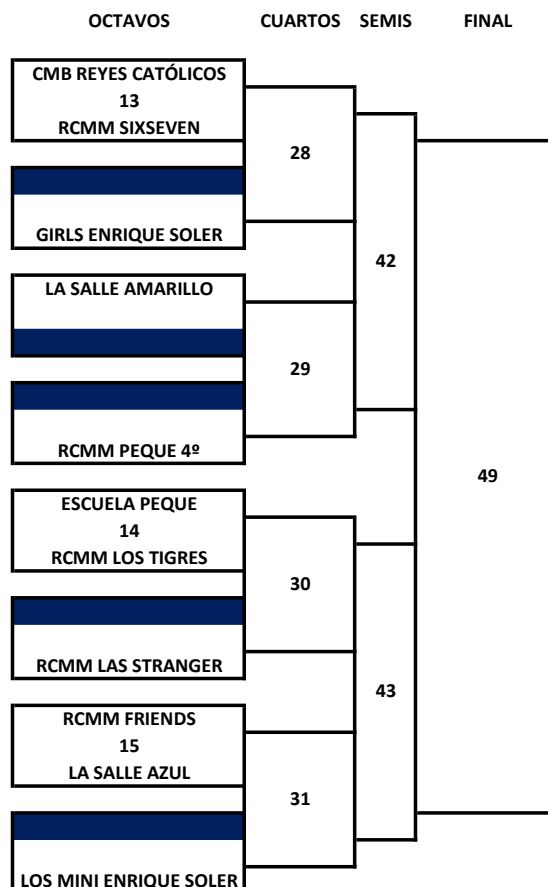

# 3X3 UNED

III TORNEO MELILLA

## PEQUEBASKET (11)

Nº PARTIDO	HORA	PISTA DE JUEGO	Nº PARTIDO	HORA	PISTA DE JUEGO	Nº PARTIDO	HORA	PISTA DE JUEGO
1	9:20	PISTA 1	18	11:00	PISTA 3	35	13:00	PISTA 3
2	9:20	PISTA 2	19	11:20	PISTA 1	36	13:20	PISTA 2
3	9:20	PISTA 3	20	11:20	PISTA 2	37	13:20	PISTA 3
4	9:40	PISTA 1	21	11:20	PISTA 3	38	13:40	PISTA 2
5	9:40	PISTA 2	22	11:40	PISTA 1	39	13:40	PISTA 3
6	9:40	PISTA 3	23	11:40	PISTA 2	40	15:40	PISTA 1
7	10:00	PISTA 1	24	11:40	PISTA 3	41	15:40	PISTA 2
8	10:00	PISTA 2	25	12:00	PISTA 1	42	16:00	PISTA 1
9	10:00	PISTA 3	26	12:00	PISTA 2	43	16:00	PISTA 2
10	10:20	PISTA 1	27	12:00	PISTA 3	44	16:20	PISTA 1
11	10:20	PISTA 2	28	12:20	PISTA 1	45	16:20	PISTA 2
12	10:20	PISTA 3	29	12:20	PISTA 2	46	16:40	PISTA 1
13	10:40	PISTA 1	30	12:20	PISTA 3	47	16:40	PISTA 2
14	10:40	PISTA 2	31	12:40	PISTA 1	48	17:00	PISTA 1
15	10:40	PISTA 3	32	12:40	PISTA 2	49	17:00	PISTA 2
16	11:00	PISTA 1	33	12:40	PISTA 3	50	17:20	PISTA 1
17	11:00	PISTA 2	34	13:00	PISTA 2	51	17:20	PISTA 2