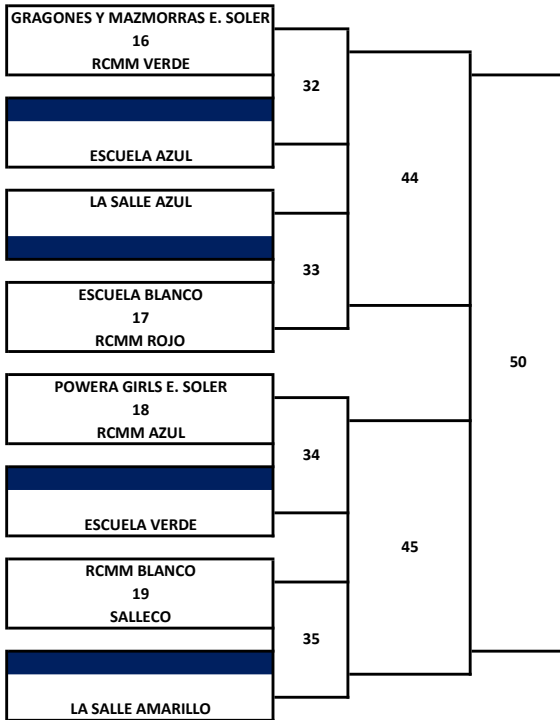

## PEQUEBASKET (11)

Nº PARTIDO	HORA	PISTA DE JUEGO	Nº PARTIDO	HORA	PISTA DE JUEGO	Nº PARTIDO	HORA	PISTA DE JUEGO
1	9:20	PISTA 1	18	11:00	PISTA 3	35	13:00	PISTA 3
2	9:20	PISTA 2	19	11:20	PISTA 1	36	13:20	PISTA 2
3	9:20	PISTA 3	20	11:20	PISTA 2	37	13:20	PISTA 3
4	9:40	PISTA 1	21	11:20	PISTA 3	38	13:40	PISTA 2
5	9:40	PISTA 2	22	11:40	PISTA 1	39	13:40	PISTA 3
6	9:40	PISTA 3	23	11:40	PISTA 2	40	15:40	PISTA 1
7	10:00	PISTA 1	24	11:40	PISTA 3	41	15:40	PISTA 2
8	10:00	PISTA 2	25	12:00	PISTA 1	42	16:00	PISTA 1
9	10:00	PISTA 3	26	12:00	PISTA 2	43	16:00	PISTA 2
10	10:20	PISTA 1	27	12:00	PISTA 3	44	16:20	PISTA 1
11	10:20	PISTA 2	28	12:20	PISTA 1	45	16:20	PISTA 2
12	10:20	PISTA 3	29	12:20	PISTA 2	46	16:40	PISTA 1
13	10:40	PISTA 1	30	12:20	PISTA 3	47	16:40	PISTA 2
14	10:40	PISTA 2	31	12:40	PISTA 1	48	17:00	PISTA 1
15	10:40	PISTA 3	32	12:40	PISTA 2	49	17:00	PISTA 2
16	11:00	PISTA 1	33	12:40	PISTA 3	50	17:20	PISTA 1
17	11:00	PISTA 2	34	13:00	PISTA 2	51	17:20	PISTA 2

## MINIBASKET FEMENINO (12)

OCTAVOS CUARTOS SEMIS FINAL