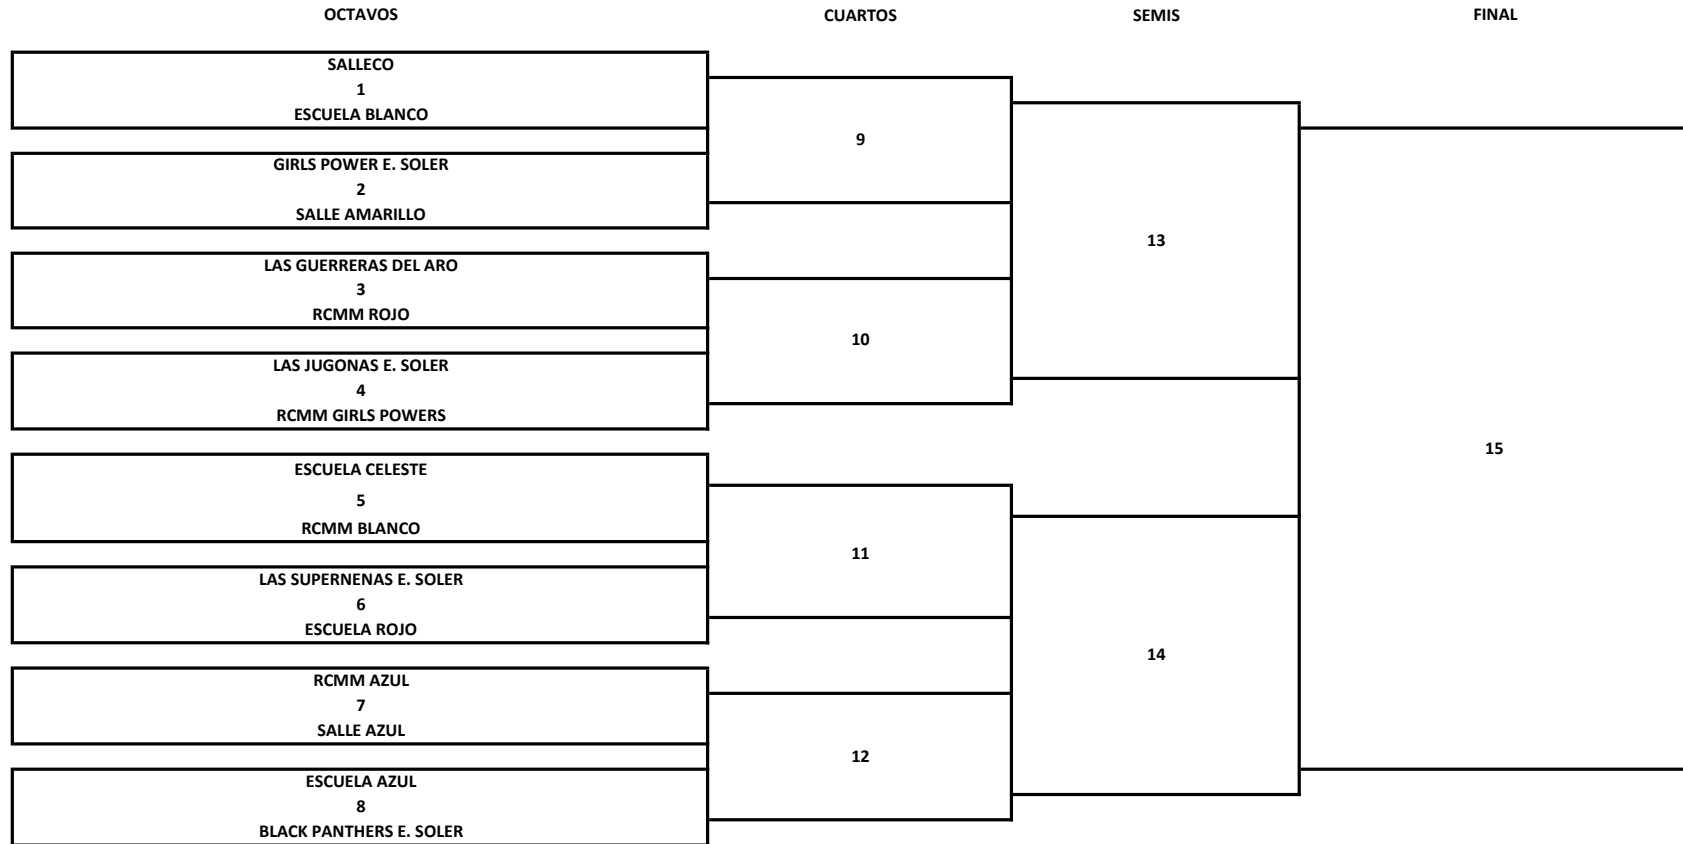

TORNEO 3x3 RCMM 80 ANIVERSARIO

MINIBASKET FEMENINA

Nº PARTIDO	HORA	PISTA DE JUEGO	Nº PARTIDO	HORA	PISTA DE JUEGO
1	9:20	SAN LORENZO - PISTA 2	8	11:40	SAN LORENZO - PISTA 2
2	9:40	SAN LORENZO - PISTA 2	9	15:00	SAN LORENZO - PISTA 2
3	10:00	SAN LORENZO - PISTA 2	10	15:20	SAN LORENZO - PISTA 2
4	10:20	SAN LORENZO - PISTA 2	11	15:40	SAN LORENZO - PISTA 2
5	10:40	SAN LORENZO - PISTA 2	12	16:00	SAN LORENZO - PISTA 2
6	11:00	SAN LORENZO - PISTA 2	(13) SEMI 01 MINI FEM	16:20	SAN LORENZO - PISTA 2
7	11:20	SAN LORENZO - PISTA 2	(14) SEMI 02 MINI FEM	16:40	SAN LORENZO - PISTA 2
		SAN LORENZO - PISTA 2	(15) FINAL MINI FEM	18:20	RCMM - PISTA 1